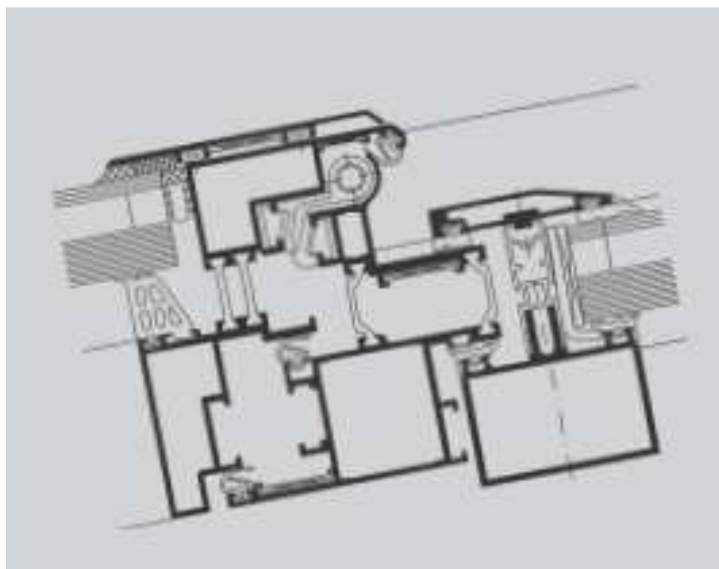

Tagopluk

Beskrivelse:

Kvalitetskravene til ventilationsrammer i facadeprofiler er særligt høje for tagopluk.

Dette produkt opfylder disse krav og giver et smukt ydre med minimal ændring af glasoverfladen.

Strømlinede profilopstalter, hængsler og mulighed for store rammeformater, giver en omfattende frihed i design.

Takket være de store ventilationstværsnit med en åbningsvinkel på 90 gr. er dette tagopluk også ideelt til hurtig udledning af røg og varme i forbindelse med brand.

Profilteknologi:

Trekammersystem med kvalitetssikrede, fabriksfremstillede aluminiumsforbindelser og varmeisolerende profil.

Rammestørrelser op til 1400 x 1800 mm eller 1800 x 1400 mm.

Tilladelser og godkendelser: