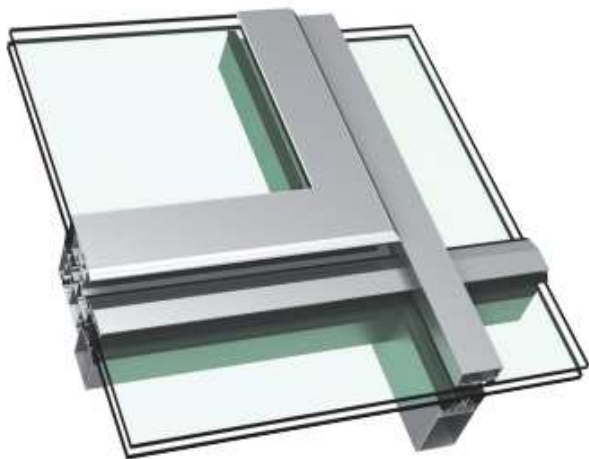

Tagopluk

Beskrivelse:

Kvalitetskravene til ventilationsrammer i facadeprofiler er særligt høje for tagopluk.

Dette produkt opfylder disse krav og giver et smukt ydre med minimal ændring af glasoverfladen.

Strømlinede profilopstalter, hængsler og mulighed for store rammeformater, giver en omfattende frihed i design.

Takket være de store ventilationstværsnit med en åbningsvinkel på 90 gr. er dette tagopluk også ideelt til hurtig udledning af røg og varme i forbindelse med brand.

Profilteknologi:

Trekammersystem med kvalitetssikrede, fabriksfremstillede aluminiumsforbindelser og varmeisolerende profil.

Rammestørrelser op til 1400 x 1800 mm eller 1800 x 1400 mm.

Tilladelser og godkendelser: